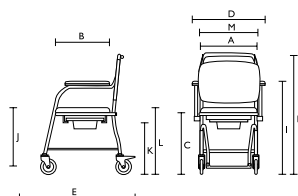

Recambio kit de altura 1541325

Datos técnicos

Para obtener información más completa acerca de este producto incluyendo el manual del usuario, consulte la página web www.invacare.es

Dimensiones	<i>Invacare H407</i>	<i>Invacare H450 Omega Clásica</i>	<i>Invacare H440 Omega Eco</i>
Ancho de asiento	440 mm (A)	495 mm (A)	450 mm (A)
Profundidad de asiento	420 mm (B)	455 mm (B)	430 mm (B)
Altura de asiento	450 mm (C)	500 mm (C)	405 - 585 mm (C)
Ancho total	580 mm (D)	670 mm (D)	580 mm (D)
Profundidad total	560 mm (E)	630 mm (E)	530 mm (E)
Altura total	910 mm (F)	890 mm (F)	790 - 970 mm (F)
Altura a los reposabrazos	660 mm (H)	690 mm (H)	620 - 800 mm (I)
Altura suelo a base del asiento :			
- con soporte de cubeta	-	370 mm (I)	335 - 515 mm (J)
- sin soporte de cubeta	-	430 mm (J)	345 - 525 mm (K)
Altura, suelo a superficie asiento	475 mm (K)	525 mm (K)	405 - 585 mm
Ancho entre los reposabrazos	460 mm (G)	510 mm (G)	470 mm
Ancho abertura higiénica	215 mm	215 mm	200 mm
Largo abertura higiénica	255 mm	250 mm	255 mm
Ø Diámetro ruedas	-	-	-

Información adicional			
Peso	8,5 kg	8,3 kg	7,5 kg
Peso max.usuario	130 kg	130 kg	140 kg
Color	Azul	Lavanda	Lavanda

Invacare Omega H407

Invacare Omega H750

Invacare H450

Invacare Omega Eco