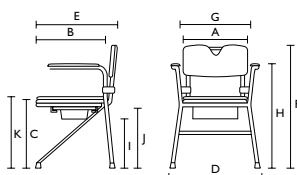

Recambio kit de altura 1541325

Datos técnicos

Para obtener información más completa acerca de este producto incluyendo el manual del usuario, consulte la página web www.invacare.es

Dimensiones	<i>Invacare H407</i>	<i>Invacare H450 Omega Clásica</i>	<i>Invacare H440 Omega Eco</i>
Ancho de asiento	440 mm (A)	495 mm (A)	450 mm (A)
Profundidad de asiento	420 mm (B)	455 mm (B)	430 mm (B)
Altura de asiento	450 mm (C)	500 mm (C)	405 - 585 mm (C)
Ancho total	580 mm (D)	670 mm (D)	580 mm (D)
Profundidad total	560 mm (E)	630 mm (E)	530 mm (E)
Altura total	910 mm (F)	890 mm (F)	790 - 970 mm (F)
Altura a los reposabrazos	660 mm (H)	690 mm (H)	620 - 800 mm (I)
Altura suelo a base del asiento :			
- con soporte de cubeta	-	370 mm (I)	335 - 515 mm (J)
- sin soporte de cubeta	-	430 mm (J)	345 - 525 mm (K)
Altura, suelo a superficie asiento	475 mm (K)	525 mm (K)	405 - 585 mm
Ancho entre los reposabrazos	460 mm (G)	510 mm (G)	470 mm
Ancho abertura higiénica	215 mm	215 mm	200 mm
Largo abertura higiénica	255 mm	250 mm	255 mm
Ø Diámetro ruedas	-	-	-

Información adicional			
Peso	8,5 kg	8,3 kg	7,5 kg
Peso max.usuario	130 kg	130 kg	140 kg
Color	Azul	Lavanda	Lavanda

Invacare Omega H407

Invacare Omega H750

Invacare H450

Invacare Omega Eco