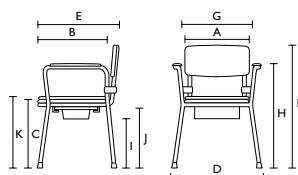

Recambio kit de altura 1541325

Datos técnicos

Para obtener información más completa acerca de este producto incluyendo el manual del usuario, consulte la página web www.invacare.es

Dimensiones	<i>Invacare H407</i>	<i>Invacare H450 Omega Clásica</i>	<i>Invacare H440 Omega Eco</i>
Ancho de asiento	440 mm (A)	495 mm (A)	450 mm (A)
Profundidad de asiento	420 mm (B)	455 mm (B)	430 mm (B)
Altura de asiento	450 mm (C)	500 mm (C)	405 - 585 mm (C)
Ancho total	580 mm (D)	670 mm (D)	580 mm (D)
Profundidad total	560 mm (E)	630 mm (E)	530 mm (E)
Altura total	910 mm (F)	890 mm (F)	790 - 970 mm (F)
Altura a los reposabrazos	660 mm (H)	690 mm (H)	620 - 800 mm (I)
Altura suelo a base del asiento :			
- con soporte de cubeta	-	370 mm (I)	335 - 515 mm (J)
- sin soporte de cubeta	-	430 mm (J)	345 - 525 mm (K)
Altura, suelo a superficie asiento	475 mm (K)	525 mm (K)	405 - 585 mm
Ancho entre los reposabrazos	460 mm (G)	510 mm (G)	470 mm
Ancho abertura higiénica	215 mm	215 mm	200 mm
Largo abertura higiénica	255 mm	250 mm	255 mm
Ø Diámetro ruedas	-	-	-

Información adicional			
Peso	8,5 kg	8,3 kg	7,5 kg
Peso max.usuario	130 kg	130 kg	140 kg
Color	Azul	Lavanda	Lavanda

Invacare Omega H407

Invacare Omega H750

Invacare H450

Invacare Omega Eco