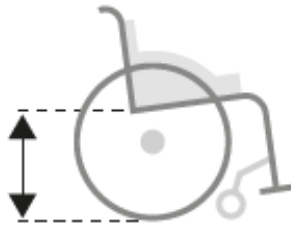

Peso usuario = **Kg**

Código	Descripción	P.V.P €
SMOOV One 010		
1592897	alber SMOOV One - 6 km/h - Mando con soporte para regular la velocidad y encender/apagar, incluido	3.200,00
1592898	alber SMOOV One - 10 km/h - Mando con soporte para regular la velocidad y encender/apagar, incluido	3.329,99
OPCIONES OBLIGATORIAS		
1592899	Kit de fijación SMOOV One - Silla de ruedas con chasis rígido (no plegable). Instalado por el cliente	80,00
1592900	Kit de fijación SMOOV One - Silla de ruedas plegable (compatible con caída máxima 2º). Instalado por el cliente	125,00
OTRAS OPCIONES (recomendadas)		
	App Movilidad Aplicación gratuita para su Smartphone Incluye: selección del modo de conducción, función Cockpit, registro de recorridos, ajustes de la rueda motriz y del mando, diagnóstico. Disponible descarga gratuita en Play Store y App Store	
	Pack Mobility Plus - Android e IOS Incluye: velocidad máxima hasta 10 km/h, sistema de navegación EasyNavi (más funciones disponibles en el futuro) Compra directa en App Store & Play Store	

cm
Medir desde la parte externa de los tubos de asiento

Altura asiento
traseira
(40 cm como
mínimo)

cm
Medida desde borde superior del ángulo tubo
asiento/respaldo hasta suelo

Silla con chasis plegable

Distancia entre ejes de ruedas traseras
(debajo del asiento)