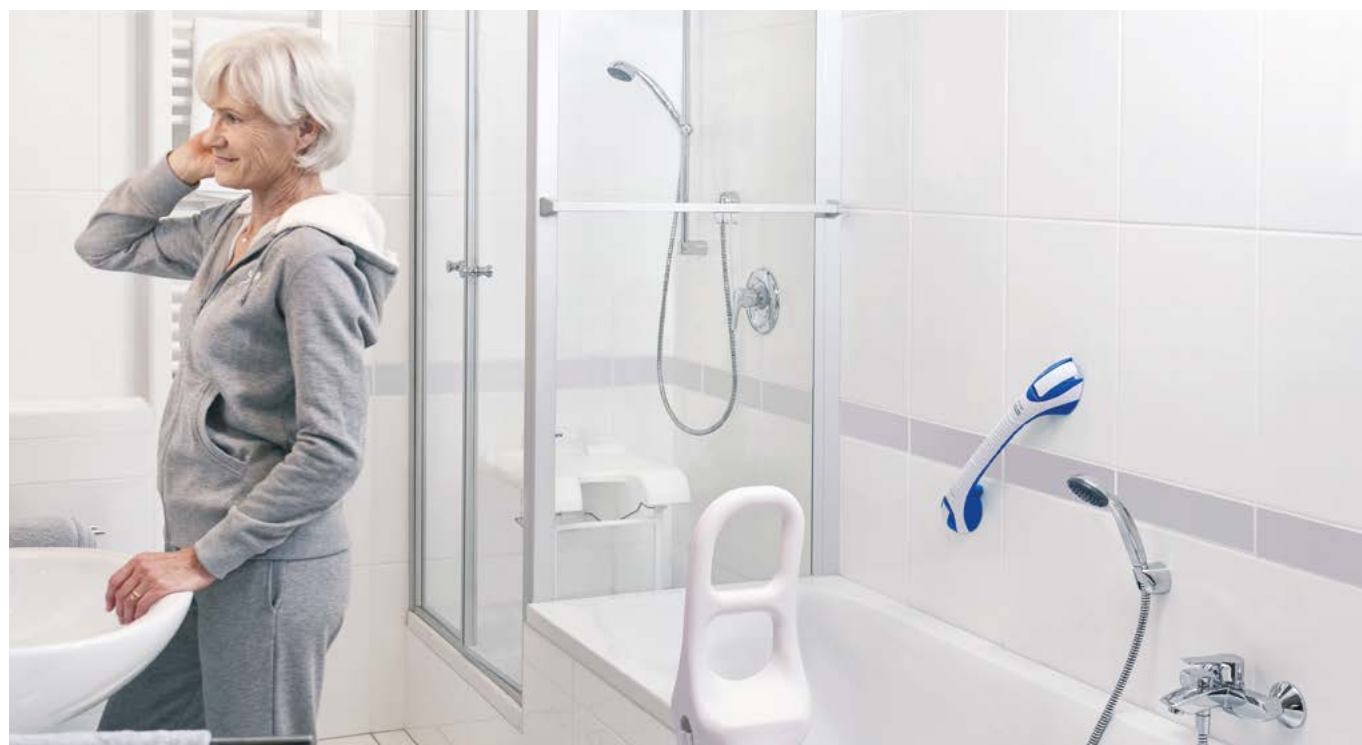

Datos técnicos

Para obtener información más completa acerca de este producto incluyendo el manual del usuario, consulte la página web www.invacare.es

	H142 a H146	R7739	H320/1	Stileo H170	Stileo H171	Stileo H172
Peso (kg)	0,3 a 0,9	5,5	0,18	0,35	0,5	0,6
Peso max.de usuario (kg)	100	135	115	30	30	30