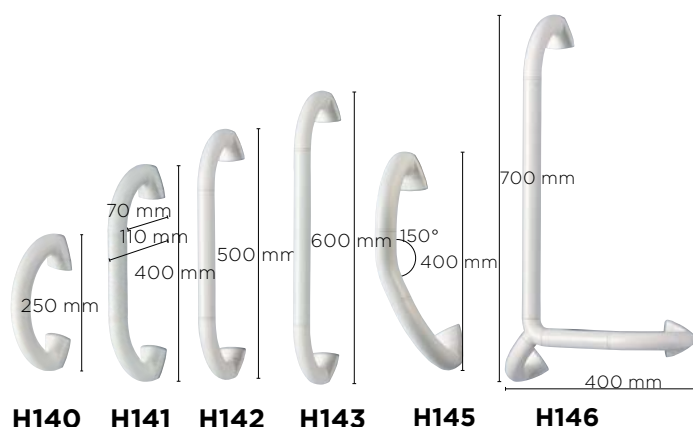

## Invacare **Aqua H140, H141, H142, H143, H144, H145, H146**

- Asideros de pared en aluminio y plástico.
- Barras ergonómicas que garantizan una sujeción fácil y segura.
- Diámetro 350 mm.
- Se entregan con tornillería.
- Embalaje ideal para exposición de las barras H140 - H142.

## Invacare **Ocea H320/1**

- Barra de apoyo de plástico.
- Ofrece dos alturas de apoyo.
- Se entrega sin tornillería.
- Forma oval.

## Invacare **Revato**

Barra de acero, ofrece apoyo alrededor del lavabo y permite colgar toallas. Se entrega sin tornillería.  
Disponible en medidas estándar (**R7739**)

Largo 290 mm

Largo 400 mm

Largo 500 mm