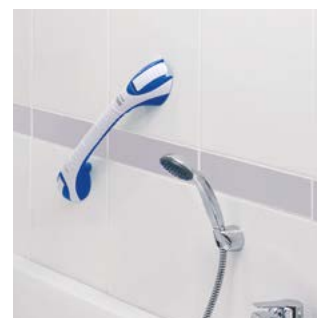

Largo 290 mm

Largo 400 mm

Largo 500 mm

Datos técnicos

Para obtener información más completa acerca de este producto incluyendo el manual del usuario, consulte la página web www.invacare.es

	H142 a H146	R7739	H320/1	Stileo H170	Stileo H171	Stileo H172
Peso (kg)	0,3 a 0,9	5,5	0,18	0,35	0,5	0,6
Peso max.de usuario (kg)	100	135	115	30	30	30