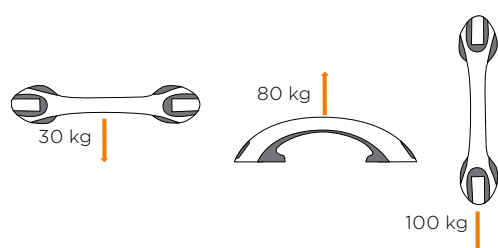

### Invacare **H171 stileo**

Largo : 400 mm  
Código : 1526476

### Invacare **H172 stileo**

Largo : 500 mm  
Código : 1526477

**NUEVO**

- Barras de apoyo con ventosa, prácticas para tener soporte al entrar y salir de la ducha, de la bañera y del inodoro.
- La ventosa requiere una superficie plana, lisa y no porosa: baldosa sin decorados (de dimensiones superiores a 100 mm).
- Dos indicadores visuales permiten garantizar la correcta sujeción de la barra en la pared.

Largo 290 mm

Largo 400 mm

Largo 500 mm