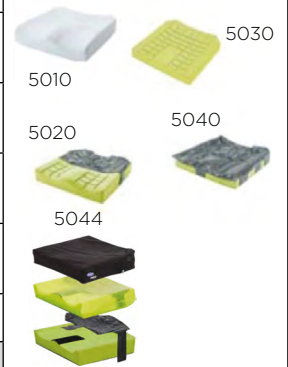

Código	Descripción		P.V.P €
SJA4050	Reposabrazos tubulares, abatibles y acolchados	Ajustable en altura 40 MM en intervalos de 10 MM, acolchado 230 MM	89,96
REPOSABRAZOS IZQUIERDO			
SJC4100	Sin reposabrazos		○
SJC4110	Reposabrazos izquierdo, desmontable, ajustable altura (Nº.1) forma de T	Goma corta (280 MM), ajustable (guías laterales 150 MM)	7600, 7610 ○
SJC4120	Reposabrazos izquierdo, desmontable, ajustable altura (Nº.1) forma de T	Goma larga (380 MM), ajustable (guías laterales 50 MM)	○
SJC4130	Reposabrazos izquierdo abatible, desmontable ajustable altura (Nº3)	Goma corta (280 MM)	89,96
SJC4140	Reposabrazos izquierdo abatible, desmontable ajustable altura (Nº3)	Goma larga (380 MM)	89,96
SJA4150	Reposabrazos tubulares, abatibles y acolchados	Ajustable en altura 40 MM en intervalos de 10 MM, acolchado 230 MM	89,96
OPCIONES ASIENTO			
COJÍN			
SJC5000	Cojín de espuma 50 MM - funda antideslizante	(NC: 5050, 5052, 5054)	32,13
SJC5010	Cojín MATRX FLO-TECH CONTOUR VISCO NG	(NC: 5054)	323,15
SJC5020	Cojín MATRX FLO-TECH IMAGE	(NC: 5054)	105,43
SJC5030	Cojín MATRX FLO-TECH LITE	(NC: 5054)	105,43
SJC5040	Cojín MATRX FLO-TECH SOLUTION XTRA	(NC: 5054)	616,15
SJC5044	Cojín MATRX LIBRA - Plazo de entrega + 5 días	(NC: 5050)	323,15
PROFUNDIDAD COJÍN MATRX			
SJC5050	Para profundidad asiento 400MM		○
SJC5052	Para profundidad asiento 450MM		○
SJC5054	Para profundidad asiento 500MM - Solo Matrx Vi & Libra		○
OTRAS OPCIONES DE ASIENTO			
SJC5090	Base rígida Solo cuando se ha seleccionado un cojín		46,81
SJC5100	Clip para mantener silla plegada		33,74
SJC5400	Cincha reposapiés ajustable		○
SJC5500	Tensor plegable		78,72
COLORES			
CHASIS			
SJC6000	Blanco perla		○
SJC6010	Negro antracita		○
SJE6015	Azul marino		○
SJC6040	Verde eléctrico		○
SJC6045	Púrpura oscuro		○
SJC6060	Gris perla		○
SJC6070	Negro mate		○
SJC6080	Amarillo intenso		○
SJC6090	Naranja vibrante		○
SJC6099	Color especial	Consultar precio y plazo con Departamento Atención al Cliente	
COLORES ACCENT (placa ruedas traseras, horquillas, embellecedor horquillas, tapón eje desmontaje rápido)			
SJC6100	◆ Sin ACCENT		◆
SJC6110	Azul		56,23
SJC6200	Púrpura		56,23
RUEDAS DELANTERAS			
SJC7000	4" X 1.1/4" (100 X 30 mm) blanda		○
SJC7040	4" X 1.3/8" (100 X 35 mm) alu blanda		101,26
SJC7055	5" X 1" (125 X 25 mm) maciza		◆
SJC7070	5" X 1.3/8" (125 X 35 mm) alu blanda		101,26
SJC7080	6" X 1" (150 X 25 mm) maciza		○
SJC7100	6" X 1.3/8" (150 X 35 mm) alu blanda		101,26
SJC7110	7" X 1.1/4" (180 X 30 mm) maciza		○
<table border="1"> <thead> <tr> <th rowspan="2">Caster size</th> <th rowspan="2">(MM)</th> <th colspan="6">Front wheel in function of FRONT seat height (FSTF)</th> </tr> <tr> <th>360</th> <th>385</th> <th>410</th> <th>435</th> <th>460</th> <th>485</th> <th>510</th> <th>535</th> </tr> </thead> <tbody> <tr> <td>4" (100mm)</td> <td></td> <td>○</td> <td>○</td> <td>○</td> <td>○</td> <td>○</td> <td>○</td> <td>○</td> <td>○</td> </tr> <tr> <td>5" (125mm)</td> <td></td> <td>○</td> <td>○</td> <td>○</td> <td>○</td> <td>○</td> <td>○</td> <td>○</td> <td>○</td> </tr> <tr> <td>6" (150mm)</td> <td></td> <td>○</td> <td>○</td> <td>○</td> <td>○</td> <td>○</td> <td>○</td> <td>○</td> <td>○</td> </tr> <tr> <td>7" (180mm)</td> <td></td> <td>○</td> <td>○</td> <td>○</td> <td>○</td> <td>○</td> <td>○</td> <td>○</td> <td>○</td> </tr> </tbody> </table>			
RUEDAS TRASERAS			
LLANTAS (12mm QR)			
SJC7200	22" (560 mm) estándar reforzadas, radios cruzados		(NC: 7310, 7315, 7320, 7410) ○
SJC7230	24" (610 mm) estándar reforzadas, radios cruzados		(NC: 7320) ○
SJC7240	24" (610 mm) ligeras, llanta radial, llanta y buje negro - aro 6 puntos fijación		(NC: 7410, 8000, 8160) ◆